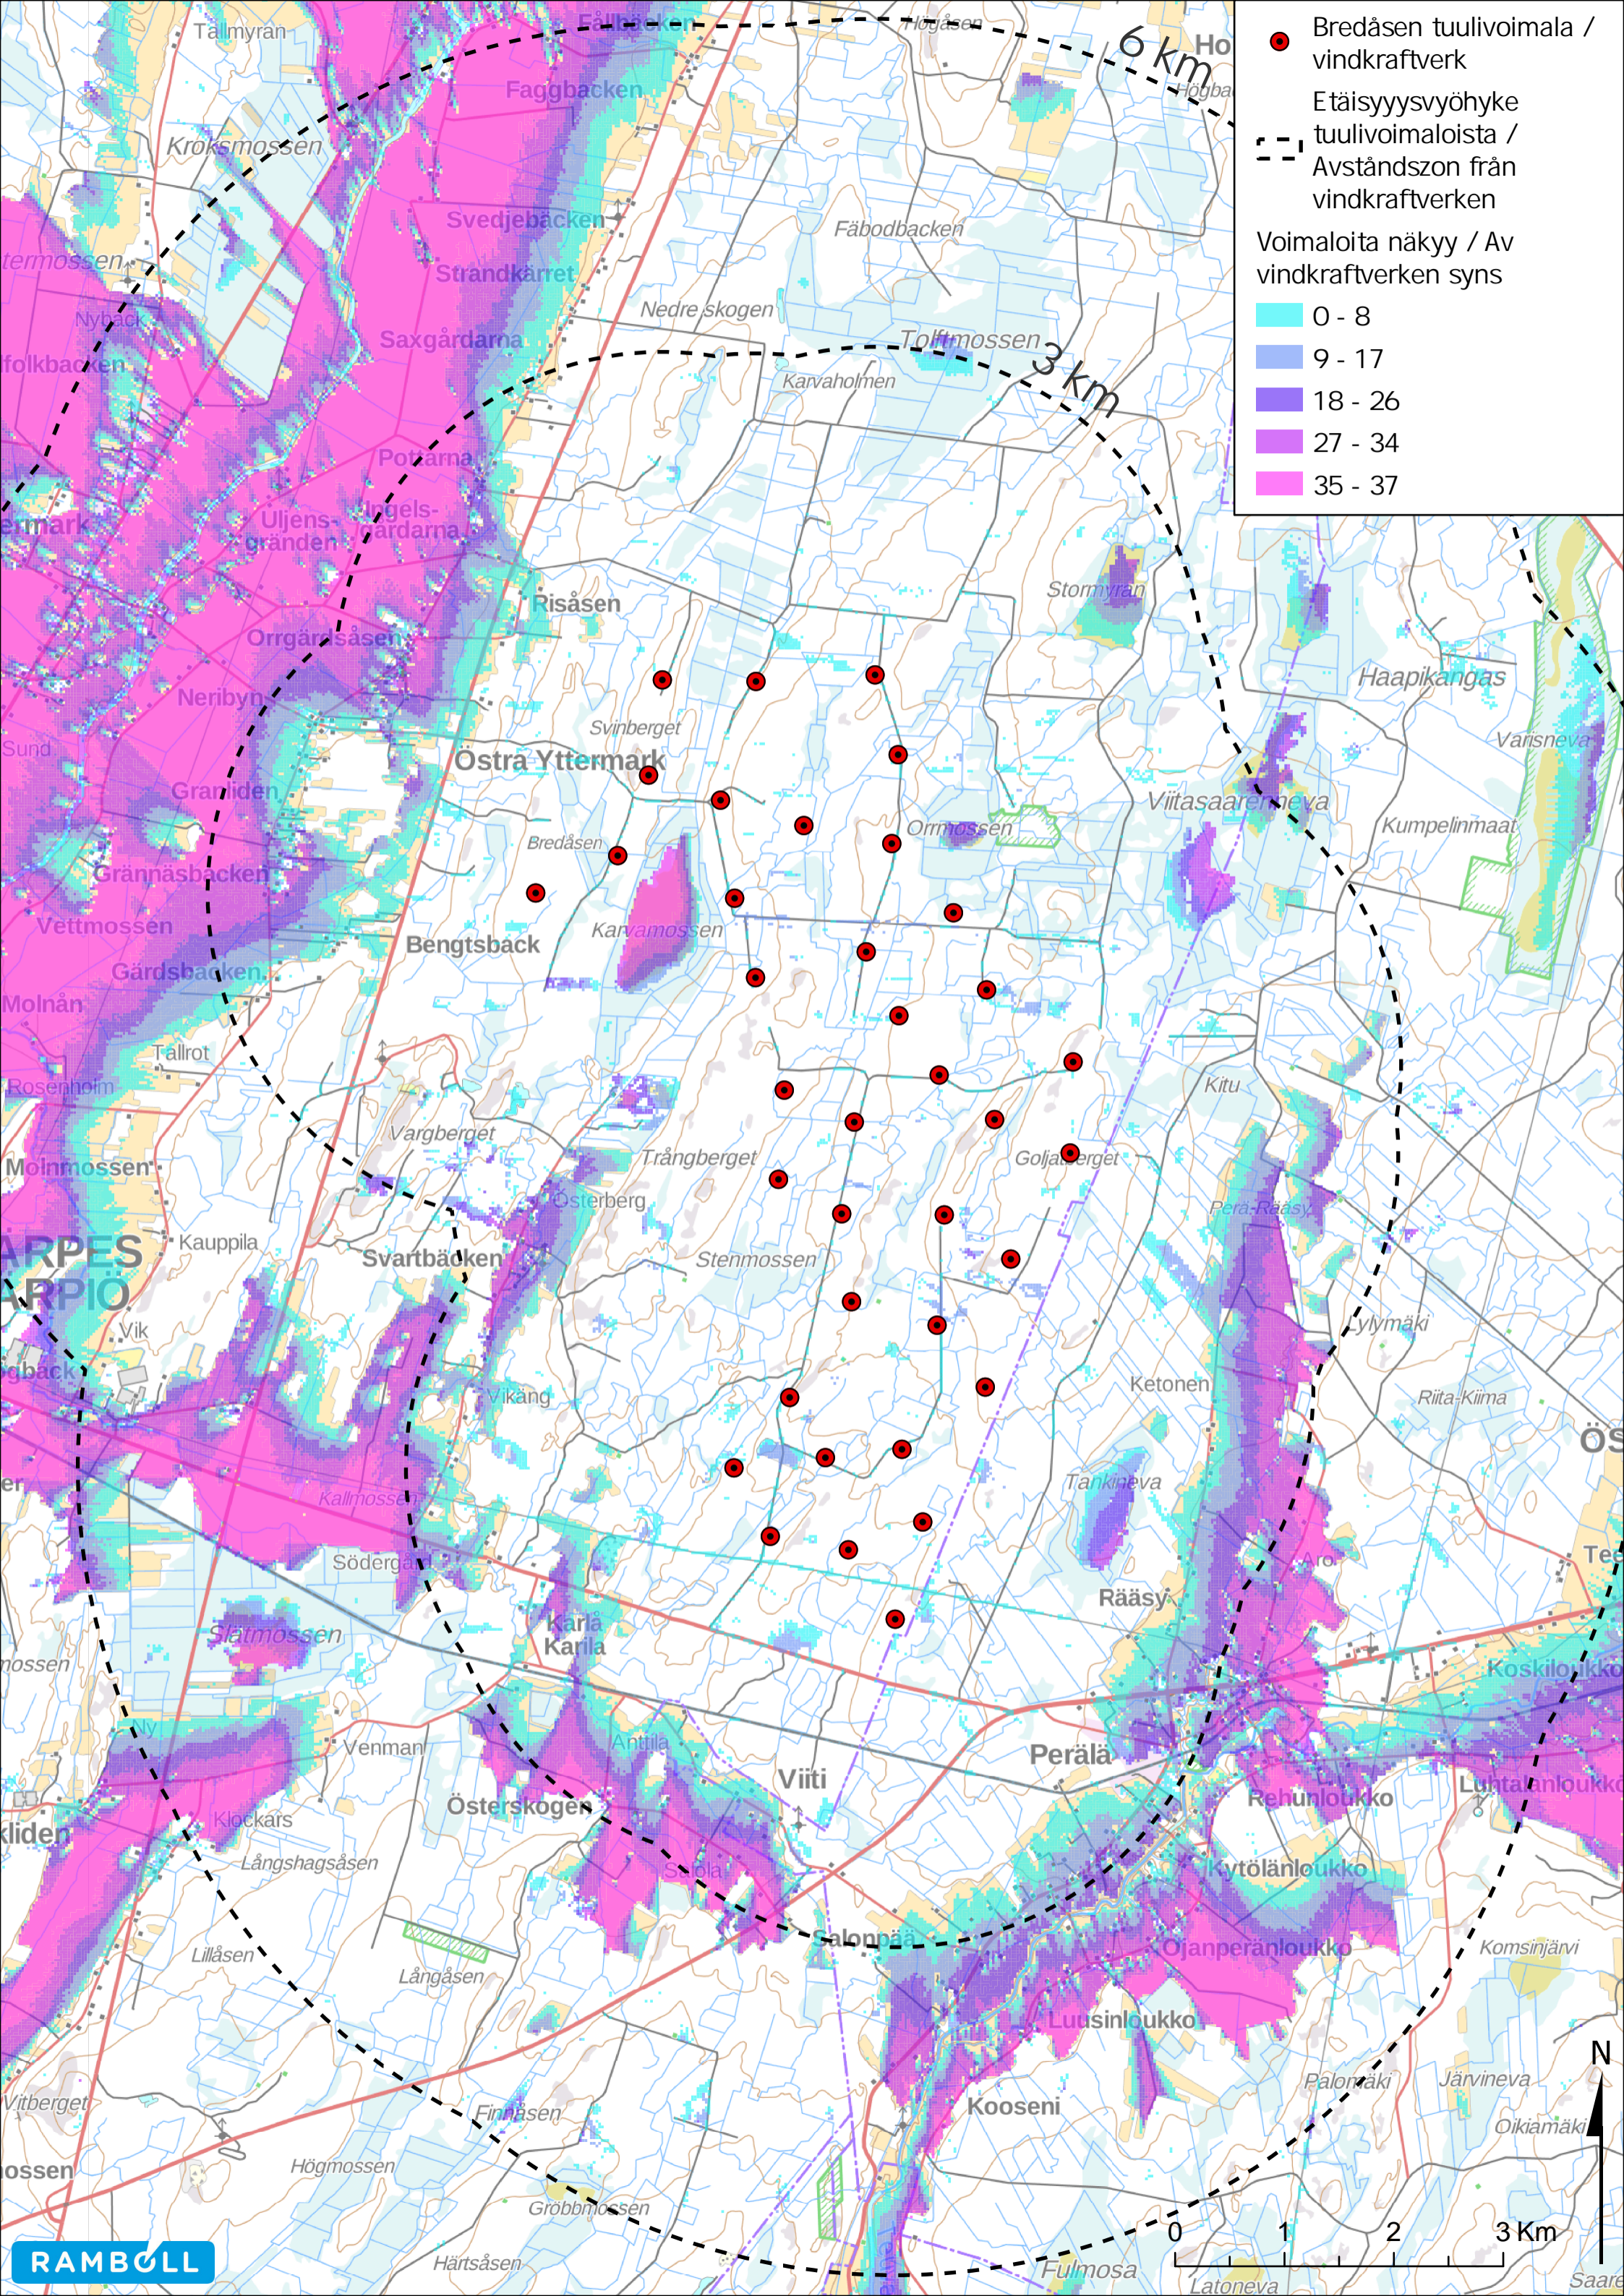

NÄKEMÄALUEANALYYSI

ANALYS AV SYNLIGHETSOMRÅDEN

● Bredåsen tuulivoimala / vindkraftverk
 Etäisyysvyöhyke tuulivoimaloista / Avståndszon från vindkraftverken
 Voimaloita näkyy / Av vindkraftverken syns
 0 - 8
 9 - 17
 18 - 26
 27 - 34
 35 - 37

- Bredåsen tuulivoimala / vindkraftverk
- Etäisyysvyöhyke / Avståndszon från vindkraftverken
- Voimaloita näkyy / Av vindkraftverken syns

	0 - 8
	9 - 17
	18 - 26
	27 - 34
	35 - 37