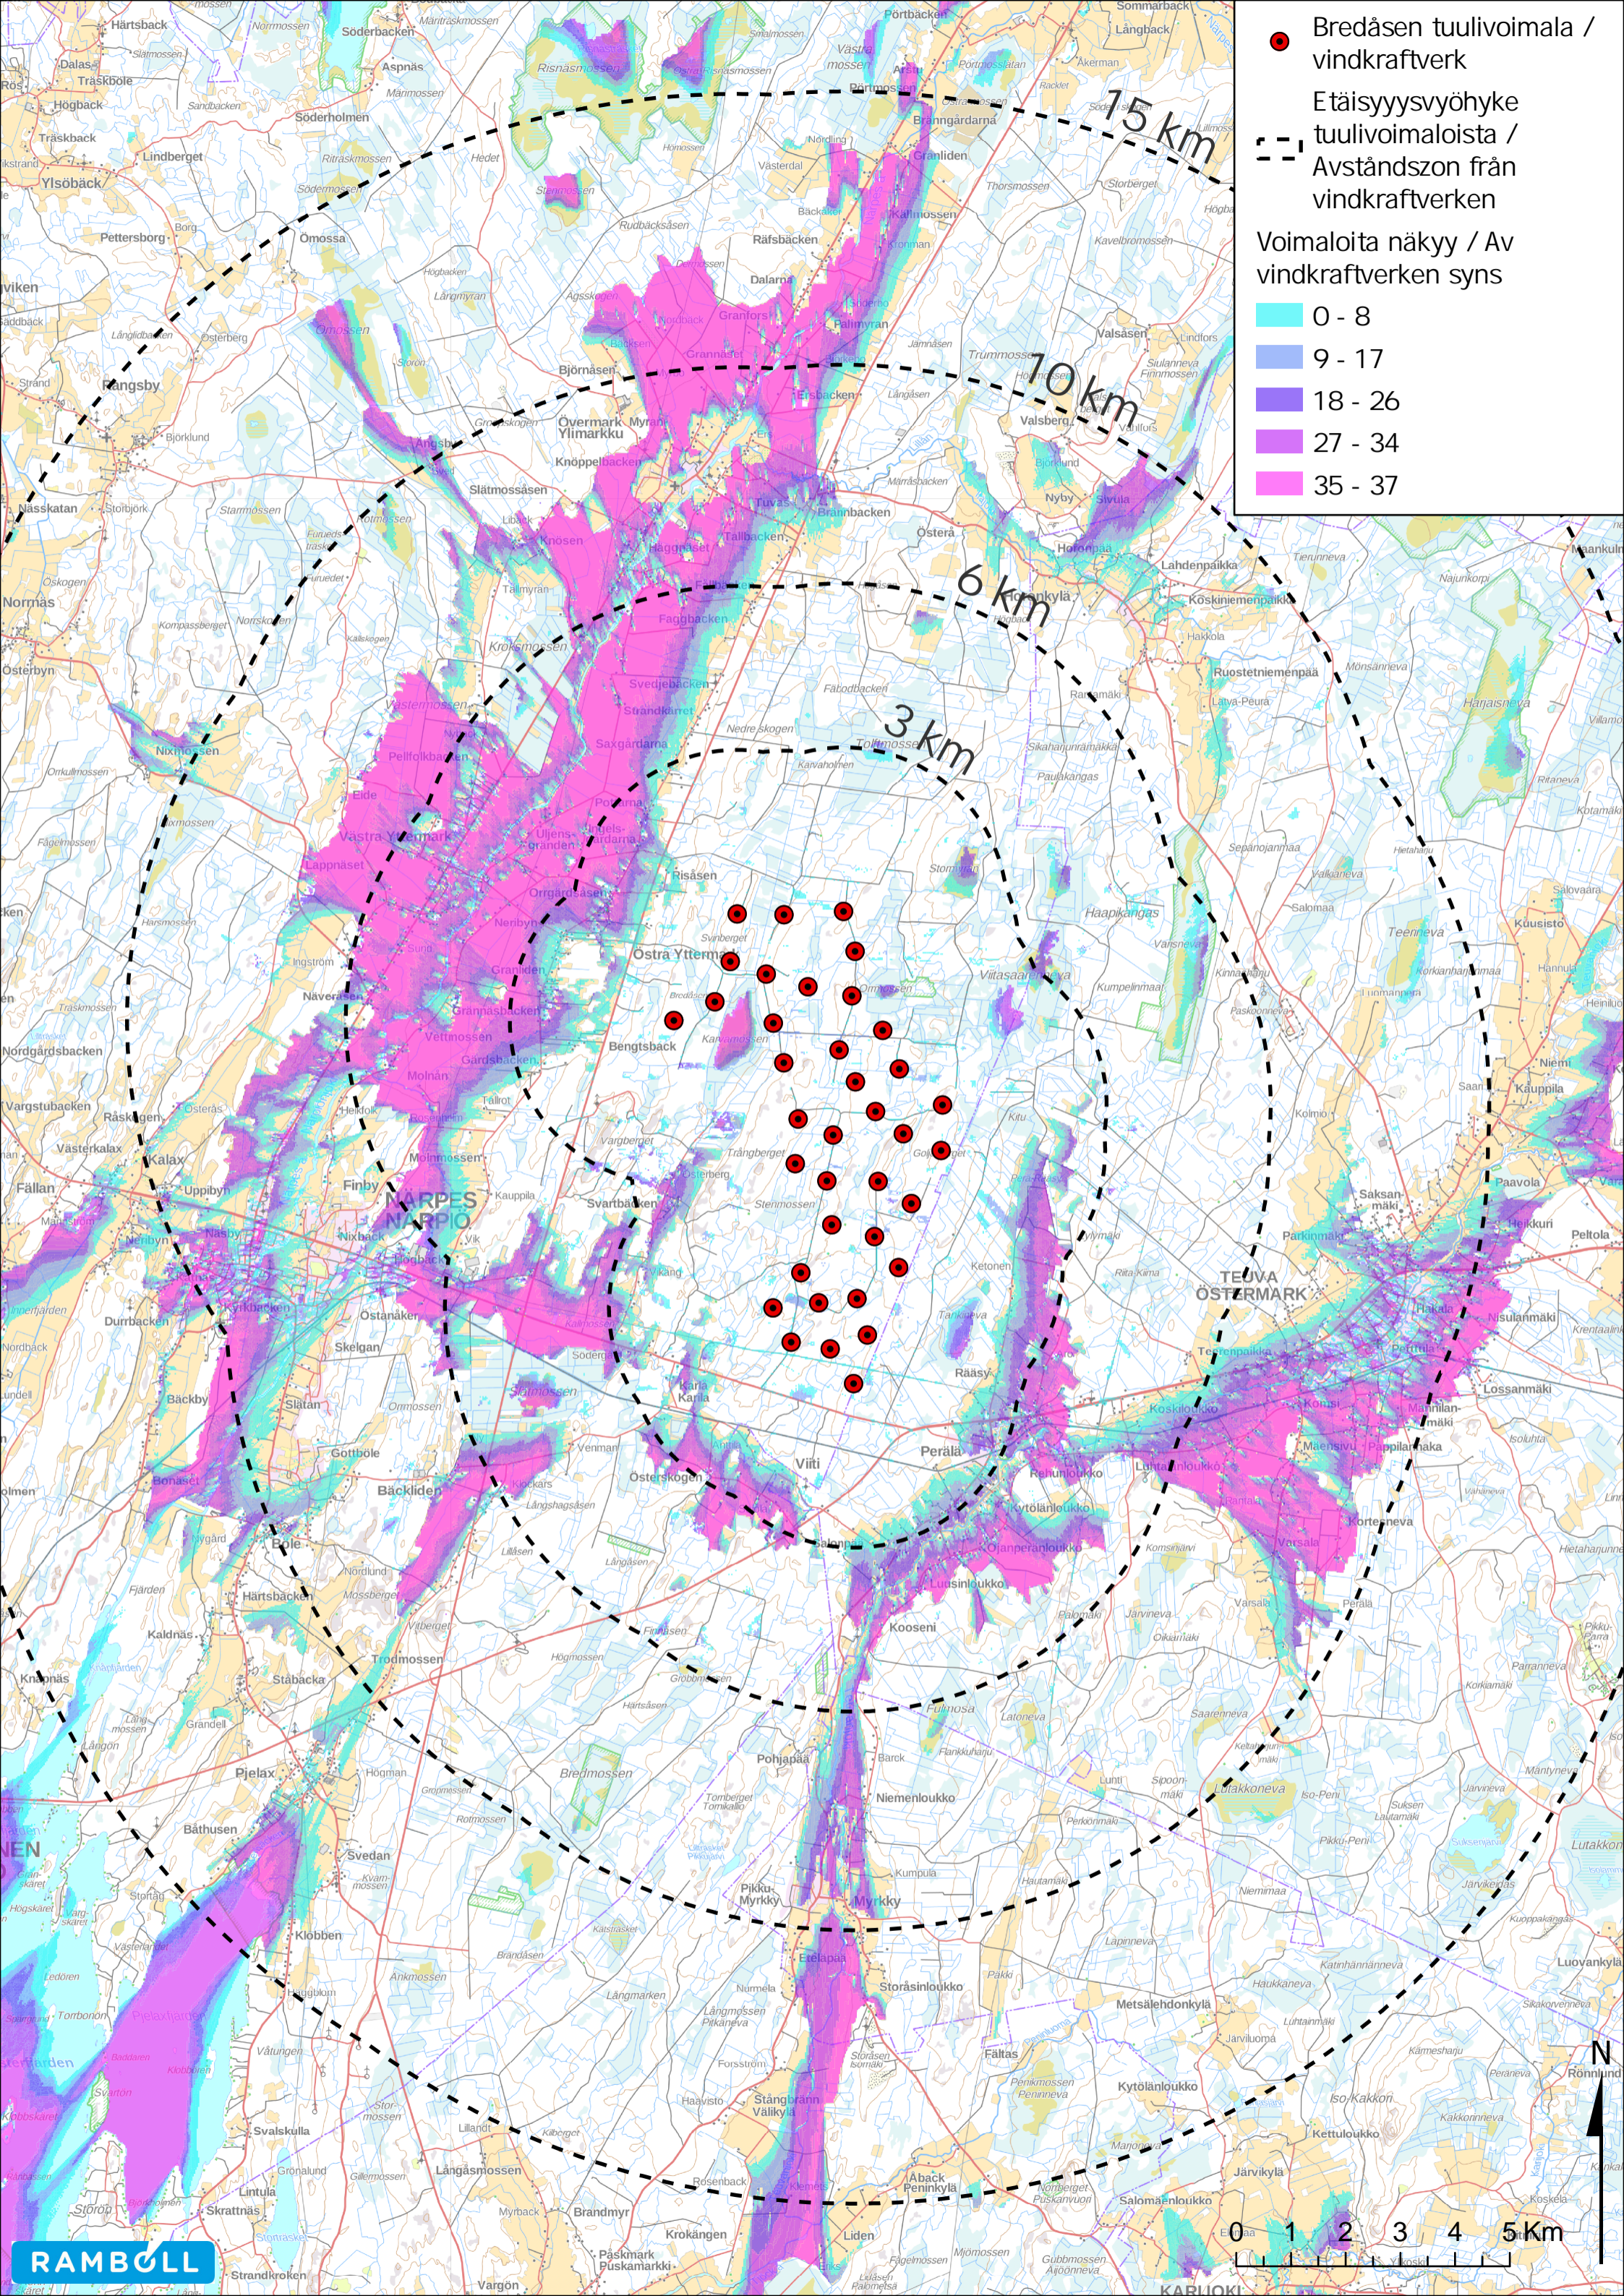

NÄKEMÄALUEANALYYSI

ANALYS AV SYNLIGHETSOMRÅDEN

● Bredåsen tuulivoimala / vindkraftverk
 Etäisyysvyöhyke tuulivoimaloista / Avståndszon från vindkraftverken
 Voimaloita näkyy / Av vindkraftverken syns
 0 - 8
 9 - 17
 18 - 26
 27 - 34
 35 - 37

- Bredåsen tuulivoimala / vindkraftverk
- Etäisyysvyöhyke / Avståndszon från vindkraftverken
- Voimaloita näkyy / Av vindkraftverken syns

	0 - 8
	9 - 17
	18 - 26
	27 - 34
	35 - 37