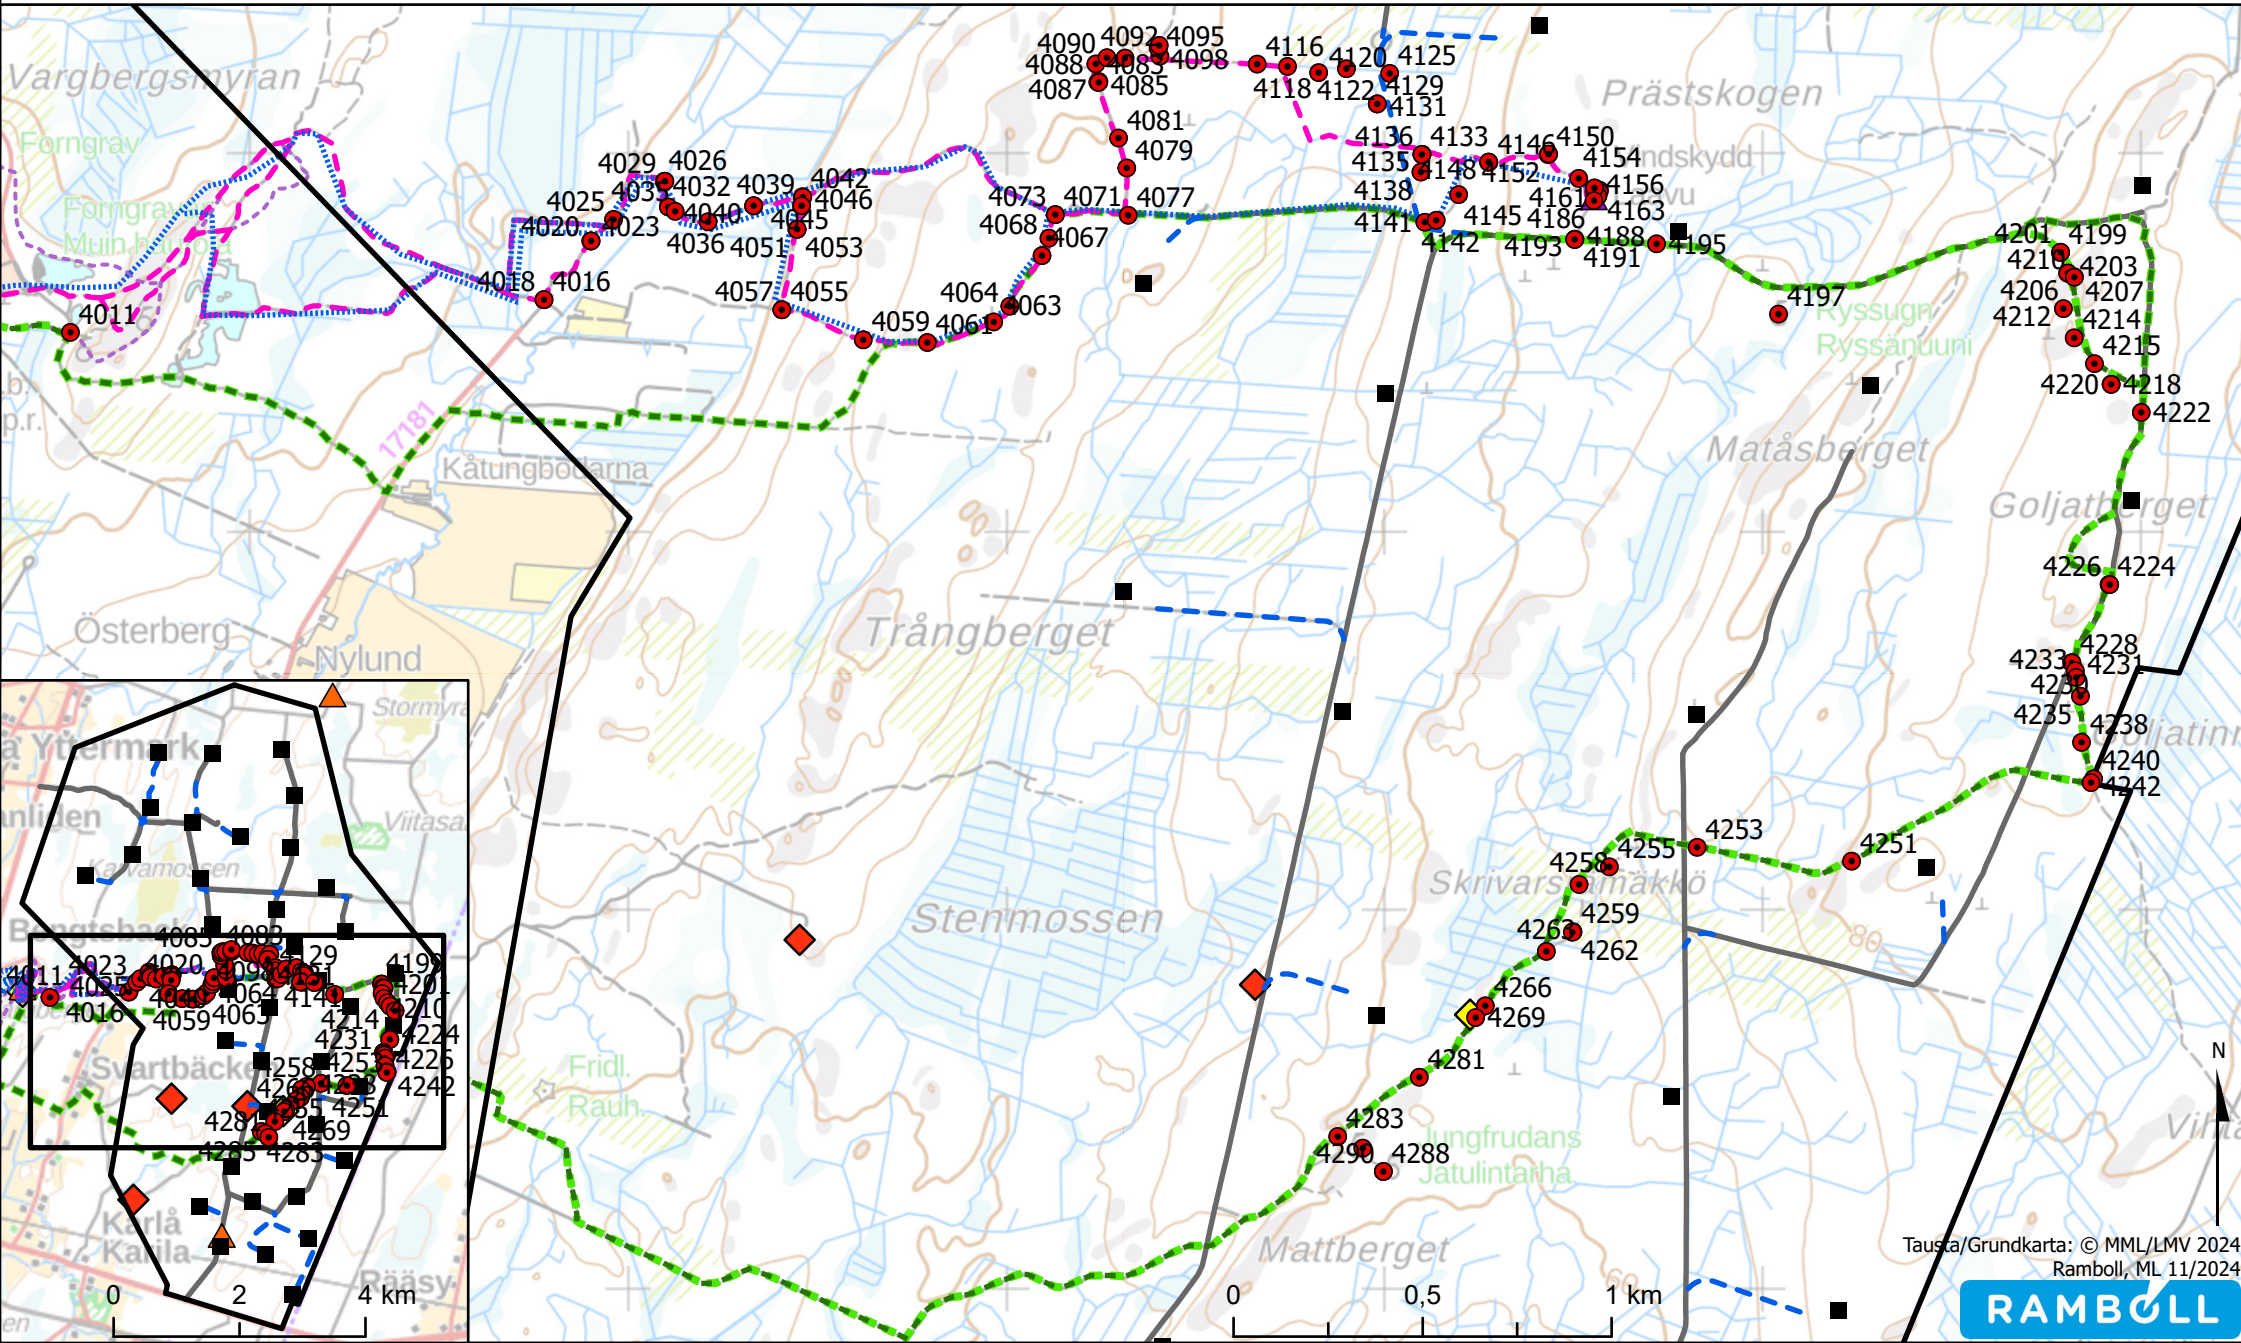

VIRKISTYSREITIN
MAASTOKATSELMUS, VALOKUVAT
TERRÄNGSYN AV
FRILUFTSLEDER, FOTOGRAFIER

- Kuvauspaikka /
Fotograferingsplats
- Kaava-alue / Planområde
- Tuulivoimala / Vindkraftverk
- Uudet tiet / Nya vägar
- Nykyiset tiet / Befintliga vägar
- Goljatspåretit uusi reittiehdotus / Nytt rutförslag för Goljatspåret
- Latu / Skidspår
- Luontopolku / Naturstig
- Retkeilyreitti ja latu / Friluftslinje och skidspår
- ▲ Laavu / Vindskydd
- ◆ Metsästysmaja / Jaktstuga
- ◆ Taukotupa / Raststuga

South West Elevation

☉ 45°NE (M) ● 62.504120°N, 21.472354°E ±4m ▲ 51m

IMG 4011

16 Nov 2023, 09:10:48

East Elevation

☉ 274°W (M) ● 62.505847°N, 21.496413°E ±4m ▲ 33m

IMG 4016

16 Nov 2023, 09:17:29